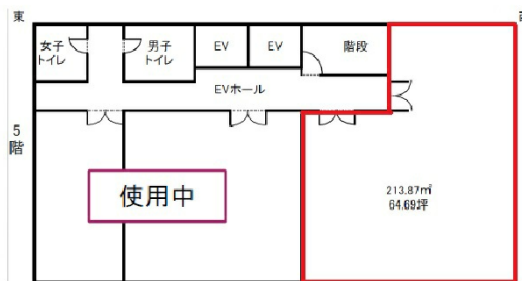

# 資生堂京都ビル 5階64.69坪

京都府京都市下京区北不動堂町480

## 物件MAP

賃貸条件	
月額賃料	776,280円 (税別)
坪数	64.69坪
坪単価	12,000円 (税別)
共益費	194,070円
礼金	無し
敷金 (保証金)	10ヶ月
階数	5階
入居可能日	即日

ビル情報	
所在地	京都府京都市下京区北不動堂町480
最寄り駅	JR東海道本線 京都駅 徒歩10分 京都市営地下鉄烏丸線 京都駅 徒歩10分
エリア	京都駅前エリア
竣工	1999年11月
耐震	新耐震基準
階数	地上8階 地下1階
用途	事務所
構造	RC造