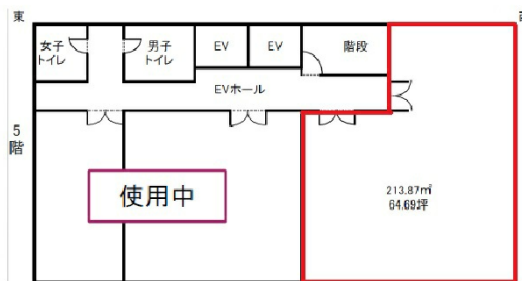

資生堂京都ビル 5階64.69坪

京都府京都市下京区北不動堂町480

物件MAP

賃貸条件	
月額賃料	776,280円 (税別)
坪数	64.69坪
坪単価	12,000円 (税別)
共益費	194,070円
礼金	無し
敷金 (保証金)	10ヶ月
階数	5階
入居可能日	即日

ビル情報	
所在地	京都府京都市下京区北不動堂町480
最寄り駅	JR東海道本線 京都駅 徒歩10分 京都市営地下鉄烏丸線 京都駅 徒歩10分
エリア	京都駅前エリア
竣工	1999年11月
耐震	新耐震基準
階数	地上8階 地下1階
用途	事務所
構造	RC造

設備情報	
エレベーター	2基
空調	個別空調
OAフロア	
基準階天井高	
光ファイバー	有り
トイレ	男女別・室外
セキュリティ	有り
駐車場	無し

事務所移転の簡単検索サイト

資生堂京都ビル 5階64.69坪 京都府京都市下京区北不動堂町480

京都駅前エリア (ビルID: 0001916) の賃貸オフィス

貸事務所・レンタルオフィス・オフィス移転ならQuickService

物件詳細はこちらから

 0120-55-2620