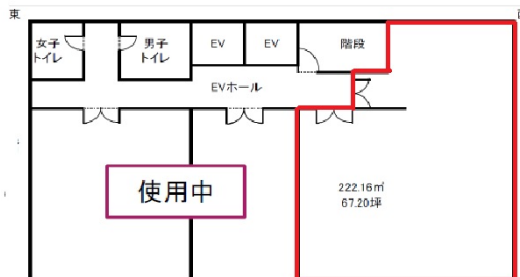

資生堂京都ビル 4階67.2坪

京都府京都市下京区北不動堂町480

物件MAP

賃貸条件	
月額賃料	806,400円 (税別)
坪数	67.2坪
坪単価	12,000円 (税別)
共益費	201,600円
礼金	無し
敷金 (保証金)	10ヶ月
階数	4階
入居可能日	即日

ビル情報	
所在地	京都府京都市下京区北不動堂町480
最寄り駅	JR東海道本線 京都駅 徒歩10分 京都市営地下鉄烏丸線 京都駅 徒歩10分
エリア	京都駅前エリア
竣工	1999年11月
耐震	新耐震基準
階数	地上8階 地下1階
用途	事務所
構造	RC造

設備情報	
エレベーター	2基
空調	個別空調
OAフロア	
基準階天井高	
光ファイバー	有り
トイレ	男女別・室外
セキュリティ	有り
駐車場	無し