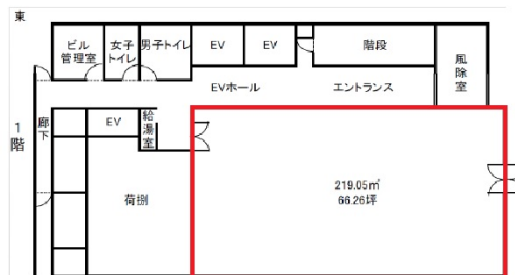

資生堂京都ビル 1階66.26坪

京都府京都市下京区北不動堂町480

物件MAP

賃貸条件	
月額賃料	795,120円 (税別)
坪数	66.26坪
坪単価	12,000円 (税別)
共益費	198,780円
礼金	無し
敷金 (保証金)	10ヶ月
階数	1階
入居可能日	相談
ビル情報	
所在地	京都府京都市下京区北不動堂町480
最寄り駅	JR東海道本線 京都駅 徒歩10分 京都市営地下鉄烏丸線 京都駅 徒歩10分
エリア	京都駅前エリア
竣工	1999年11月
耐震	新耐震基準
階数	地上8階 地下1階
用途	事務所
構造	RC造
設備情報	
エレベーター	2基
空調	個別空調
OAフロア	
基準階天井高	
光ファイバー	有り
トイレ	男女別・室外
セキュリティ	有り
駐車場	無し