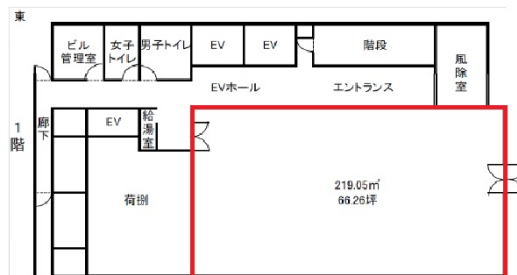

# 資生堂京都ビル 1階66.26坪

京都府京都市下京区北不動堂町480

## 物件MAP

賃貸条件	
月額賃料	795,120円 (税別)
坪数	66.26坪
坪単価	12,000円 (税別)
共益費	198,780円
礼金	無し
敷金 (保証金)	10ヶ月
階数	1階
入居可能日	相談

ビル情報	
所在地	京都府京都市下京区北不動堂町480
最寄り駅	JR東海道本線 京都駅 徒歩10分 京都市営地下鉄烏丸線 京都駅 徒歩10分
エリア	京都駅前エリア
竣工	1999年11月
耐震	新耐震基準
階数	地上8階 地下1階
用途	事務所
構造	RC造

設備情報	
エレベーター	2基
空調	個別空調
OAフロア	
基準階天井高	
光ファイバー	有り
トイレ	男女別・室外
セキュリティ	有り
駐車場	無し

事務所移転の簡単検索サイト

資生堂京都ビル 1階66.26坪 京都府京都市下京区北不動堂町480

京都駅前エリア (ビルID: 0001916) の賃貸オフィス

貸事務所・レンタルオフィス・オフィス移転ならQuickService

物件詳細はこちらから

 0120-55-2620