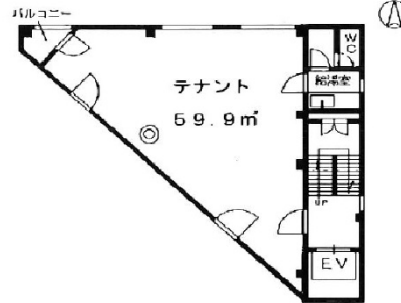

# 大島ビル 1階15.87坪

京都府京都市下京区北不動堂町477

## 物件MAP

賃貸条件	
月額賃料	150,000円（税別）
坪数	15.87坪
坪単価	9,452円（税別）
共益費	15,000円
礼金	2ヶ月
敷金（保証金）	1ヶ月
階数	1階（ワンフロア）
入居可能日	相談

ビル情報	
所在地	京都府京都市下京区北不動堂町477
最寄り駅	JR東海道本線 京都駅 徒歩6分
エリア	京都駅前エリア
竣工	1990年6月
耐震	新耐震基準
階数	地上5階 地下1階
用途	事務所/店舗
構造	調査中