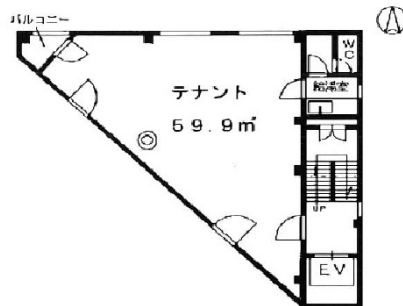

大島ビル 1階15.87坪

京都府京都市下京区北不動堂町477

物件MAP

| 賃貸条件 | |
|---------|--------------|
| 月額賃料 | 150,000円（税別） |
| 坪数 | 15.87坪 |
| 坪単価 | 9,452円（税別） |
| 共益費 | 15,000円 |
| 礼金 | 2ヶ月 |
| 敷金（保証金） | 1ヶ月 |
| 階数 | 1階（ワンフロア） |
| 入居可能日 | 相談 |

| ビル情報 | |
|------|-------------------|
| 所在地 | 京都府京都市下京区北不動堂町477 |
| 最寄り駅 | JR東海道本線 京都駅 徒歩6分 |
| エリア | 京都駅前エリア |
| 竣工 | 1990年6月 |
| 耐震 | 新耐震基準 |
| 階数 | 地上5階 地下1階 |
| 用途 | 事務所/店舗 |
| 構造 | 調査中 |

| 設備情報 | |
|--------|---------|
| エレベーター | 1基 |
| 空調 | 個別空調 |
| OAフロア | その他 |
| 基準階天井高 | |
| 光ファイバー | 有り |
| トイレ | 男女共用・室内 |
| セキュリティ | 無し |
| 駐車場 | 無し |