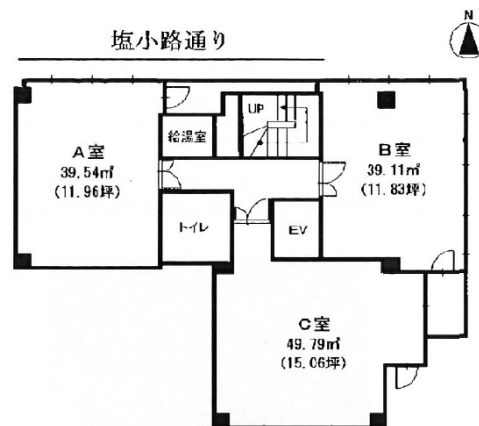

大道第一ビル 5階11.83坪

京都府京都市下京区南不動堂町3

物件MAP

賃貸条件	
坪数	11.83坪
階数	5階 (B)
入居可能日	
ビル情報	
所在地	京都府京都市下京区南不動堂町3
最寄り駅	JR東海道本線 京都駅 徒歩5分 京都市営地下鉄烏丸線 京都駅 徒歩5分
エリア	京都駅前エリア
竣工	1980年5月
耐震	旧耐震基準
階数	地上9階 地上1階
用途	事務所
構造	S造
設備情報	
エレベーター	1基
空調	
OAフロア	その他
基準階天井高	
光ファイバー	有り
トイレ	調査中
セキュリティ	無し
駐車場	有り

事務所移転の簡単検索サイト

大道第一ビル 5階11.83坪 京都府京都市下京区南不動堂町3

京都駅前エリア (ビルID: 0001907) の賃貸オフィス

クイックサービス

貸事務所・レンタルオフィス・オフィス移転ならQuickService

物件詳細はこちらから

 0120-55-2620

【受付時間】平日9:30~18:30