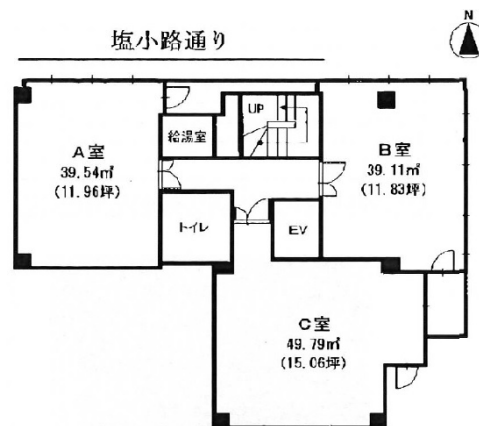

大道第一ビル 5階11.96坪

京都府京都市下京区南不動堂町3

物件MAP

賃貸条件	
坪数	11.96坪
階数	5階 (5A)
入居可能日	即日
ビル情報	
所在地	京都府京都市下京区南不動堂町3
最寄り駅	JR東海道本線 京都駅 徒歩5分 京都市営地下鉄烏丸線 京都駅 徒歩5分
エリア	京都駅前エリア
竣工	1980年5月
耐震	旧耐震基準
階数	地上9階 地上1階
用途	事務所
構造	S造
設備情報	
エレベーター	1基
空調	
OAフロア	その他
基準階天井高	
光ファイバー	有り
トイレ	調査中
セキュリティ	無し
駐車場	有り

事務所移転の簡単検索サイト

Quick Service

クイックサービス

大道第一ビル 5階11.96坪 京都府京都市下京区南不動堂町3

京都駅前エリア (ビルID: 0001907) の賃貸オフィス

貸事務所・レンタルオフィス・オフィス移転ならQuickService

物件詳細はこちらから

0120-55-2620