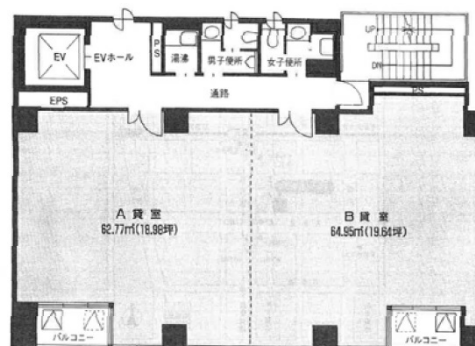

クマガイ五条ビル 4階18.98坪

京都府京都市下京区東鋸屋町189

物件MAP

賃貸条件	
坪数	18.98坪
階数	4階
入居可能日	
ビル情報	
所在地	京都府京都市下京区東鋸屋町189
最寄り駅	京都市営地下鉄烏丸線 五条駅 徒歩2分 京都市営地下鉄烏丸線 四条駅 徒歩12分 阪急京都本線 烏丸駅 徒歩13分 京阪本線 清水五条駅 徒歩14分 阪急京都本線 大宮駅 徒歩19分
エリア	京都駅前エリア
竣工	1994年2月
耐震	新耐震基準
階数	地上8階 地上1階
用途	事務所
構造	RC造
設備情報	
エレベーター	1基
空調	個別空調
OAフロア	
基準階天井高	
光ファイバー	有り
トイレ	男女別・室外
セキュリティ	有り
駐車場	有り