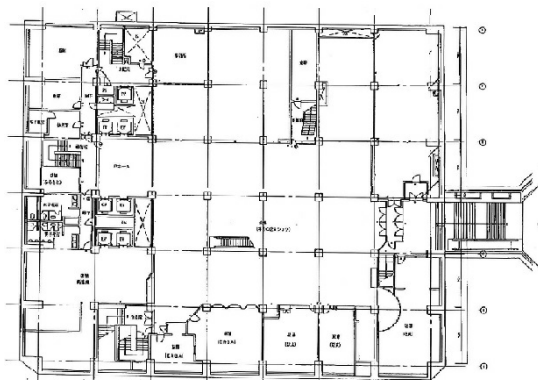

京都タワービル 3階67.23坪

京都府京都市下京区東塩小路町721-1

物件MAP

賃貸条件	
月額賃料	相談
坪数	67.23坪
坪単価	相談
共益費	相談
礼金	無し
敷金（保証金）	相談
階数	3階
入居可能日	即日

ビル情報	
所在地	京都府京都市下京区東塩小路町721-1
最寄り駅	JR東海道本線(琵琶湖線) 京都駅 徒歩3分
エリア	京都駅前エリア
竣工	1964年1月
耐震	耐震補強済
階数	地上1階 地上1階
用途	事務所
構造	S造