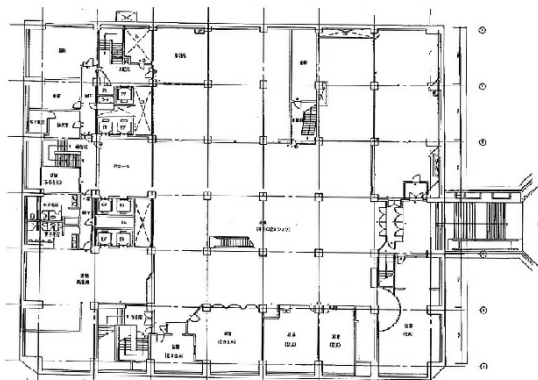

京都タワービル 3階67.23坪

京都府京都市下京区東塩小路町721-1

物件MAP

賃貸条件	
月額賃料	相談
坪数	67.23坪
坪単価	相談
共益費	相談
礼金	無し
敷金（保証金）	相談
階数	3階
入居可能日	即日

ビル情報	
所在地	京都府京都市下京区東塩小路町721-1
最寄り駅	JR東海道本線(琵琶湖線) 京都駅 徒歩3分
エリア	京都駅前エリア
竣工	1964年1月
耐震	耐震補強済
階数	地上1階 地上1階
用途	事務所
構造	S造

設備情報	
エレベーター	4基
空調	セントラル空調
OAフロア	その他
基準階天井高	3,000mm
光ファイバー	有り
トイレ	男女別・室外
セキュリティ	無し
駐車場	無し

事務所移転の簡単検索サイト

Quick Service

クイックサービス

京都タワービル 3階67.23坪 京都府京都市下京区東塩小路町721-1

京都駅前エリア（ビルID：0001898）の賃貸オフィス

貸事務所・レンタルオフィス・オフィス移転ならQuickService