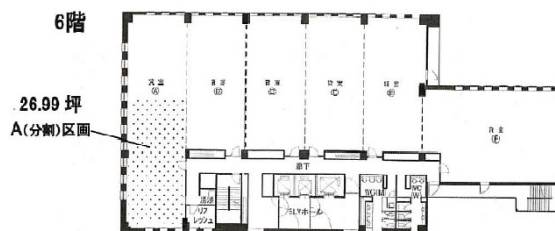

京都フコク生命四条柳馬場ビル 6階26.99坪

京都府京都市下京区四条通麩屋町西立売東町1

物件MAP

賃貸条件	
月額賃料	相談
坪数	26.99坪
坪単価	相談
共益費	相談
礼金	無し
敷金（保証金）	相談
階数	6階
入居可能日	即日

ビル情報	
所在地	京都府京都市下京区四条通麩屋町西立売東町1
最寄り駅	阪急京都本線 烏丸駅 徒歩1分 京都市営地下鉄烏丸線 四条駅 徒歩7分 阪急京都本線 河原町駅 徒歩7分 京阪本線 祇園四条駅 徒歩10分 京都市営地下鉄烏丸線 烏丸御池駅 徒歩13分
エリア	京都駅前エリア
竣工	2002年2月
耐震	新耐震基準
階数	地上10階
用途	事務所
構造	S造

設備情報	
エレベーター	3基
空調	個別空調
OAフロア	OAフロア
基準階天井高	
光ファイバー	有り
トイレ	男女別・室外
セキュリティ	有り
駐車場	有り