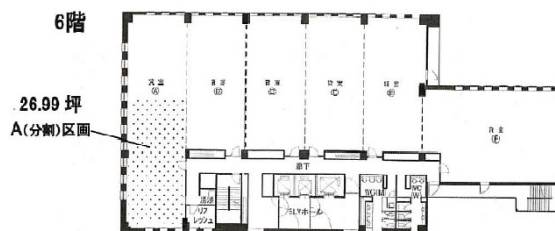

京都フコク生命四条柳馬場ビル 6階26.99坪

京都府京都市下京区四条通麩屋町西立売東町1

物件MAP

賃貸条件	
月額賃料	相談
坪数	26.99坪
坪単価	相談
共益費	相談
礼金	無し
敷金（保証金）	相談
階数	6階
入居可能日	即日

ビル情報	
所在地	京都府京都市下京区四条通麩屋町西立売東町1
最寄り駅	阪急京都本線 烏丸駅 徒歩1分 京都市営地下鉄烏丸線 四条駅 徒歩7分 阪急京都本線 河原町駅 徒歩7分 京阪本線 祇園四条駅 徒歩10分 京都市営地下鉄烏丸線 烏丸御池駅 徒歩13分
エリア	京都駅前エリア
竣工	2002年2月
耐震	新耐震基準
階数	地上10階
用途	事務所
構造	S造

設備情報	
エレベーター	3基
空調	個別空調
OAフロア	OAフロア
基準階天井高	
光ファイバー	有り
トイレ	男女別・室外
セキュリティ	有り
駐車場	有り

事務所移転の簡単検索サイト

京都フコク生命四条柳馬場ビル 6階26.99坪 京都府京都市下京区四条通麩屋町西立売東町1

京都駅前エリア（ビルID：0001850）の賃貸オフィス

クイックサービス

貸事務所・レンタルオフィス・オフィス移転ならQuickService