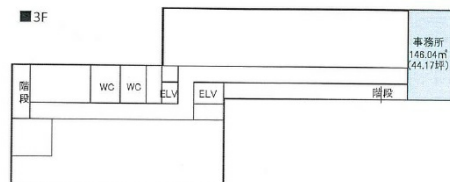

四条SETビル 3階44.17坪

京都府京都市下京区四条通柳馬場西入立売中之町99

物件MAP

賃貸条件	
月額賃料	相談
坪数	44.17坪
坪単価	相談
共益費	相談
礼金	無し
敷金（保証金）	相談
階数	3階（北側）
入居可能日	即日

ビル情報	
所在地	京都府京都市下京区四条通柳馬場西入立売中之町99
最寄り駅	阪急京都本線 烏丸駅 徒歩4分 阪急京都本線 河原町駅 徒歩6分 京都市営地下鉄烏丸線 四条駅 徒歩4分
エリア	京都駅前エリア
竣工	1992年9月
耐震	新耐震基準
階数	地上8階 地下1階
用途	事務所
構造	S造、一部RC造