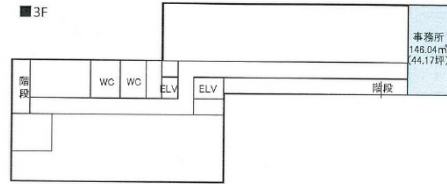

# 四条SETビル 3階44.17坪

京都府京都市下京区四条通柳馬場西入立売中之町99

## 物件MAP

賃貸条件	
月額賃料	相談
坪数	44.17坪
坪単価	相談
共益費	相談
礼金	無し
敷金（保証金）	相談
階数	3階（北側）
入居可能日	即日

ビル情報	
所在地	京都府京都市下京区四条通柳馬場西入立売中之町99
最寄り駅	阪急京都本線 烏丸駅 徒歩4分 阪急京都本線 河原町駅 徒歩6分 京都市営地下鉄烏丸線 四条駅 徒歩4分
エリア	京都駅前エリア
竣工	1992年9月
耐震	新耐震基準
階数	地上8階 地下1階
用途	事務所
構造	S造、一部RC造