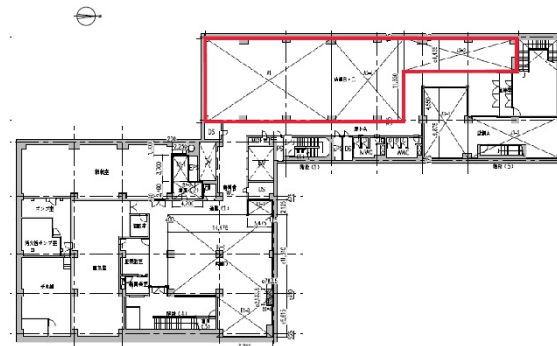

四条SETビル 地下1階117.79坪

京都府京都市下京区四条通柳馬場西入立売中之町99

物件MAP

賃貸条件	
坪数	117.79坪
階数	B1階
入居可能日	
ビル情報	
所在地	京都府京都市下京区四条通柳馬場西入立売中之町99
最寄り駅	阪急京都本線 烏丸駅 徒歩4分 阪急京都本線 河原町駅 徒歩6分 京都市営地下鉄烏丸線 四条駅 徒歩4分
エリア	京都駅前エリア
竣工	1992年9月
耐震	新耐震基準
階数	地上8階 地下1階
用途	店舗
構造	S造、一部RC造
設備情報	
エレベーター	4基
空調	セントラル空調
OAフロア	その他
基準階天井高	
光ファイバー	有り
トイレ	男女別・室外
セキュリティ	有り
駐車場	無し