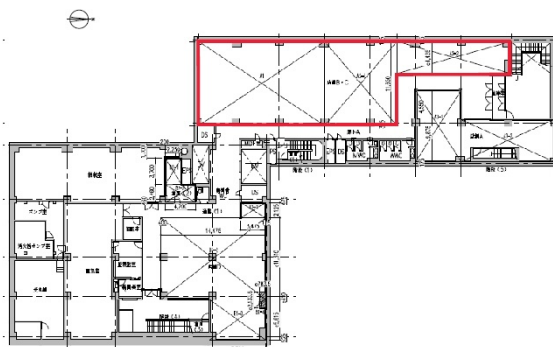

四条SETビル 地下1階117.79坪

京都府京都市下京区四条通柳馬場西入立売中之町99

物件MAP

賃貸条件	
坪数	117.79坪
階数	B1階
入居可能日	
ビル情報	
所在地	京都府京都市下京区四条通柳馬場西入立売中之町99
最寄り駅	阪急京都本線 烏丸駅 徒歩4分 阪急京都本線 河原町駅 徒歩6分 京都市営地下鉄烏丸線 四条駅 徒歩4分
エリア	京都駅前エリア
竣工	1992年9月
耐震	新耐震基準
階数	地上8階 地下1階
用途	店舗
構造	S造、一部RC造
設備情報	
エレベーター	4基
空調	セントラル空調
OAフロア	その他
基準階天井高	
光ファイバー	有り
トイレ	男女別・室外
セキュリティ	有り
駐車場	無し