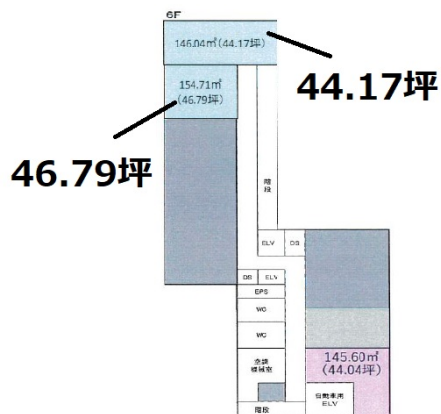

四条SETビル 6階44.17坪

京都府京都市下京区四条通柳馬場西入立売中之町99

物件MAP

賃貸条件	
月額賃料	相談
坪数	44.17坪
坪単価	相談
共益費	相談
礼金	無し
敷金（保証金）	相談
階数	6階（先行有）
入居可能日	2024年4月
ビル情報	
所在地	京都府京都市下京区四条通柳馬場西入立売中之町99
最寄り駅	阪急京都本線 烏丸駅 徒歩4分 阪急京都本線 河原町駅 徒歩6分 京都市営地下鉄烏丸線 四条駅 徒歩4分
エリア	京都駅前エリア
竣工	1992年9月
耐震	新耐震基準
階数	地上8階 地下1階
用途	事務所
構造	S造、一部RC造
設備情報	
エレベーター	4基
空調	セントラル空調
OAフロア	その他
基準階天井高	
光ファイバー	有り
トイレ	男女別・室外
セキュリティ	有り
駐車場	無し