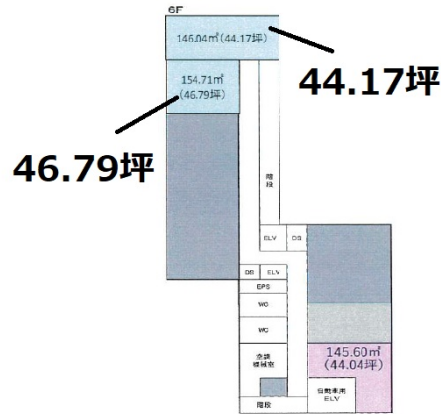

四条SETビル 6階44.17坪

京都府京都市下京区四条通柳馬場西入立売中之町99

物件MAP

賃貸条件	
月額賃料	相談
坪数	44.17坪
坪単価	相談
共益費	相談
礼金	無し
敷金（保証金）	相談
階数	6階（先行有）
入居可能日	2024年4月
ビル情報	
所在地	京都府京都市下京区四条通柳馬場西入立売中之町99
最寄り駅	阪急京都本線 烏丸駅 徒歩4分 阪急京都本線 河原町駅 徒歩6分 京都市営地下鉄烏丸線 四条駅 徒歩4分
エリア	京都駅前エリア
竣工	1992年9月
耐震	新耐震基準
階数	地上8階 地下1階
用途	事務所
構造	S造、一部RC造
設備情報	
エレベーター	4基
空調	セントラル空調
OAフロア	その他
基準階天井高	
光ファイバー	有り
トイレ	男女別・室外
セキュリティ	有り
駐車場	無し

事務所移転の簡単検索サイト

四条SETビル 6階44.17坪 京都府京都市下京区四条通柳馬場西入立売中之町99

京都駅前エリア（ビルID：0001845）の賃貸オフィス

クイックサービス

貸事務所・レンタルオフィス・オフィス移転ならQuickService

物件詳細はこちらから

0120-55-2620

【受付時間】平日9:30~18:30