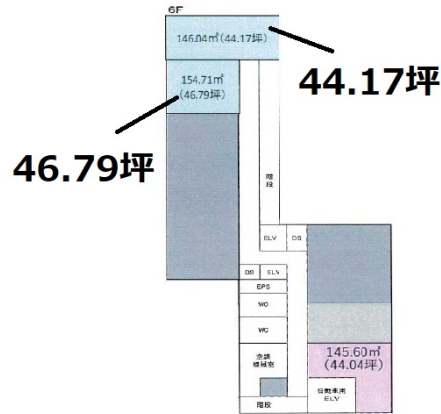

四条SETビル 6階46.79坪

京都府京都市下京区四条通柳馬場西入立売中之町99

物件MAP

| 賃貸条件 | |
|---------|--|
| 月額賃料 | 相談 |
| 坪数 | 46.79坪 |
| 坪単価 | 相談 |
| 共益費 | 相談 |
| 礼金 | 無し |
| 敷金（保証金） | 相談 |
| 階数 | 6階（先行有） |
| 入居可能日 | 2024年4月 |
| ビル情報 | |
| 所在地 | 京都府京都市下京区四条通柳馬場西入立売中之町99 |
| 最寄り駅 | 阪急京都本線 烏丸駅 徒歩4分 阪急京都本線 河原町駅 徒歩6分 京都市営地下鉄烏丸線 四条駅 徒歩4分 |
| エリア | 京都駅前エリア |
| 竣工 | 1992年9月 |
| 耐震 | 新耐震基準 |
| 階数 | 地上8階 地下1階 |
| 用途 | 事務所 |
| 構造 | S造、一部RC造 |
| 設備情報 | |
| エレベーター | 4基 |
| 空調 | セントラル空調 |
| OAフロア | その他 |
| 基準階天井高 | |
| 光ファイバー | 有り |
| トイレ | 男女別・室外 |
| セキュリティ | 有り |
| 駐車場 | 無し |

事務所移転の簡単検索サイト

四条SETビル 6階46.79坪 京都府京都市下京区四条通柳馬場西入立売中之町99

京都駅前エリア（ビルID：0001845）の賃貸オフィス

クイックサービス

貸事務所・レンタルオフィス・オフィス移転ならQuickService

物件詳細はこちらから

 0120-55-2620

【受付時間】平日9:30~18:30