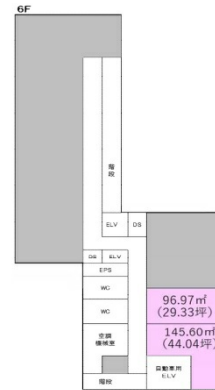

# 四条SETビル 6階44.04坪

京都府京都市下京区四条通柳馬場西入立売中之町99

## 物件MAP

賃貸条件	
月額賃料	相談
坪数	44.04坪
坪単価	相談
共益費	相談
礼金	無し
敷金（保証金）	相談
階数	6階（セットアップオフィス）
入居可能日	即日

ビル情報	
所在地	京都府京都市下京区四条通柳馬場西入立売中之町99
最寄り駅	阪急京都本線 烏丸駅 徒歩4分 阪急京都本線 河原町駅 徒歩6分 京都市営地下鉄烏丸線 四条駅 徒歩4分
エリア	京都駅前エリア
竣工	1992年9月
耐震	新耐震基準
階数	地上8階 地下1階
用途	事務所
構造	S造、一部RC造