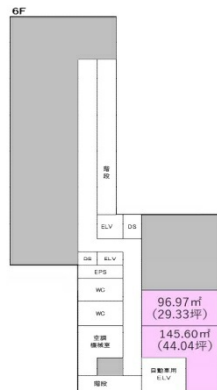

# 四条SETビル 6階44.04坪

京都府京都市下京区四条通柳馬場西入立売中之町99

## 物件MAP

賃貸条件	
月額賃料	相談
坪数	44.04坪
坪単価	相談
共益費	相談
礼金	無し
敷金（保証金）	相談
階数	6階（セットアップオフィス）
入居可能日	即日

ビル情報	
所在地	京都府京都市下京区四条通柳馬場西入立売中之町99
最寄り駅	阪急京都本線 烏丸駅 徒歩4分 阪急京都本線 河原町駅 徒歩6分 京都市営地下鉄烏丸線 四条駅 徒歩4分
エリア	京都駅前エリア
竣工	1992年9月
耐震	新耐震基準
階数	地上8階 地下1階
用途	事務所
構造	S造、一部RC造

設備情報	
エレベーター	4基
空調	セントラル空調
OAフロア	その他
基準階天井高	
光ファイバー	有り
トイレ	男女別・室外
セキュリティ	有り
駐車場	無し

事務所移転の簡単検索サイト

Quick Service

クイックサービス

四条SETビル 6階44.04坪 京都府京都市下京区四条通柳馬場西入立売中之町99

京都駅前エリア（ビルID：0001845）の賃貸オフィス

貸事務所・レンタルオフィス・オフィス移転ならQuickService