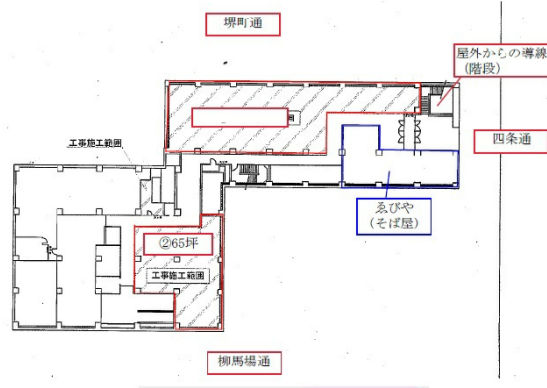

# 四条SETビル 地下1階64.42坪

京都府京都市下京区四条通柳馬場西入立売中之町99

## 物件MAP

賃貸条件	
坪数	64.42坪
階数	B1階
入居可能日	
ビル情報	
所在地	京都府京都市下京区四条通柳馬場西入立売中之町99
最寄り駅	阪急京都本線 烏丸駅 徒歩4分 阪急京都本線 河原町駅 徒歩6分 京都市営地下鉄烏丸線 四条駅 徒歩4分
エリア	京都駅前エリア
竣工	1992年9月
耐震	新耐震基準
階数	地上8階 地下1階
用途	事務所/店舗
構造	S造、一部RC造
設備情報	
エレベーター	4基
空調	セントラル空調
OAフロア	その他
基準階天井高	
光ファイバー	有り
トイレ	男女別・室外
セキュリティ	有り
駐車場	無し