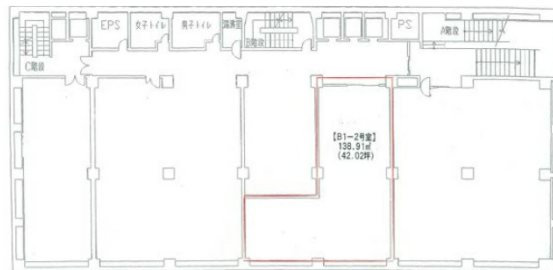

京都証券ビル 地下1階42.02坪

京都府京都市下京区四条通東洞院東入立売西町66

物件MAP

賃貸条件	
坪数	42.02坪
階数	B1階 (2)
入居可能日	

ビル情報	
所在地	京都府京都市下京区四条通東洞院東入立売西町66
最寄り駅	阪急京都本線 烏丸駅 徒歩1分 京都市営地下鉄烏丸線 四条駅 徒歩2分 京都市営地下鉄烏丸線 烏丸御池駅 徒歩11分 阪急京都本線 河原町駅 徒歩9分 京都市営地下鉄東西線 烏丸御池駅 徒歩13分

エリア	京都駅前エリア
竣工	1962年3月
耐震	耐震補強済
階数	地上8階 地下2階
用途	店舗
構造	SRC造

設備情報	
エレベーター	3基
空調	個別空調
OAフロア	タイルカーペット
基準階天井高	2,450mm
光ファイバー	有り
トイレ	男女別・室外
セキュリティ	有り
駐車場	有り

事務所移転の簡単検索サイト

Quick Service

クイックサービス

京都証券ビル 地下1階42.02坪 京都府京都市下京区四条通東洞院東入立売西町66