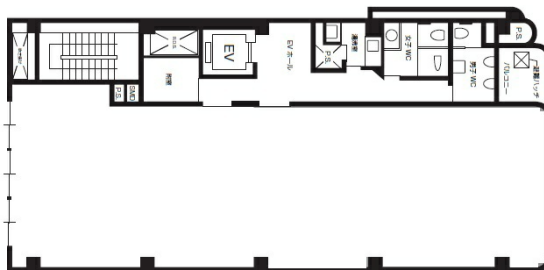

四条ファーストビル 6階56.45坪

京都府京都市下京区四条大宮東入立中町502

物件MAP

賃貸条件	
月額賃料	相談
坪数	56.45坪
坪単価	相談
共益費	相談
礼金	無し
敷金（保証金）	10ヶ月
階数	6階
入居可能日	相談

ビル情報	
所在地	京都府京都市下京区四条大宮東入立中町502
最寄り駅	阪急京都本線 大宮駅 徒歩2分 京福電鉄嵐山本線 四条大宮駅 徒歩2分
エリア	京都駅前エリア
竣工	1993年2月
耐震	新耐震基準
階数	地上8階 地上1階
用途	事務所
構造	S造

設備情報	
エレベーター	1基
空調	個別空調
OAフロア	その他
基準階天井高	2,600mm
光ファイバー	無し
トイレ	男女別・室外
セキュリティ	有り
駐車場	無し

事務所移転の簡単検索サイト

Quick Service

クイックサービス

四条ファーストビル 6階56.45坪 京都府京都市下京区四条大宮東入立中町502

京都駅前エリア（ビルID：0001822）の賃貸オフィス

貸事務所・レンタルオフィス・オフィス移転ならQuickService