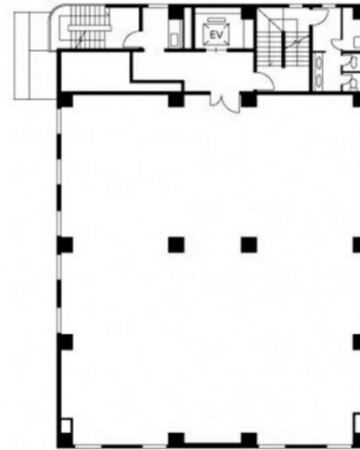

宮崎25ビル 6階46坪

宮崎県宮崎市高千穂通2-5-36

物件MAP

賃貸条件	
月額賃料	276,000円（税別）
坪数	46坪
坪単価	6,000円（税別）
共益費	138,000円
礼金	無し
敷金（保証金）	12ヶ月
階数	6階
入居可能日	即日

ビル情報	
所在地	宮崎県宮崎市高千穂通2-5-36
最寄り駅	JR日豊本線 宮崎駅 徒歩3分
エリア	宮崎
竣工	1986年11月
耐震	新耐震基準
階数	地上8階
用途	事務所
構造	SRC造