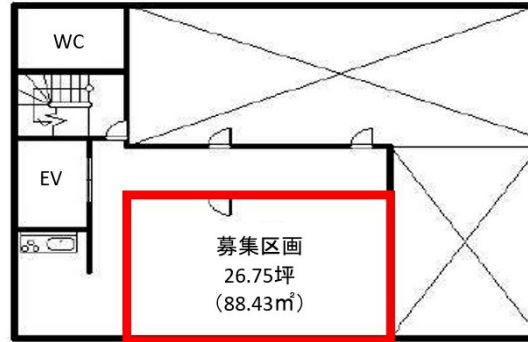

宮崎25ビル 7階26.75坪

宮崎県宮崎市高千穂通2-5-36

物件MAP

賃貸条件	
月額賃料	160,500円 (税別)
坪数	26.75坪
坪単価	6,000円 (税別)
共益費	80,250円
礼金	無し
敷金 (保証金)	12ヶ月
階数	7階 (1)
入居可能日	即日

ビル情報	
所在地	宮崎県宮崎市高千穂通2-5-36
最寄り駅	JR日豊本線 宮崎駅 徒歩3分
エリア	宮崎
竣工	1986年11月
耐震	新耐震基準
階数	地上8階
用途	事務所
構造	SRC造

設備情報	
エレベーター	1基
空調	セントラル空調
OAフロア	
基準階天井高	2,500mm
光ファイバー	有り
トイレ	男女別・室外
セキュリティ	有り
駐車場	有り

事務所移転の簡単検索サイト

Quick Service

クイックサービス

宮崎25ビル 7階26.75坪 宮崎県宮崎市高千穂通2-5-36

宮崎 (ビルID: 0001772) の賃貸オフィス

貸事務所・レンタルオフィス・オフィス移転ならQuickService