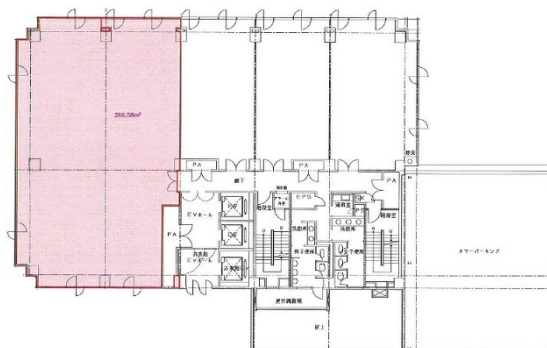

## 物件MAP

賃貸条件	
坪数	80.64坪
階数	3階
入居可能日	
ビル情報	
所在地	宮崎県宮崎市高千穂通1-6-38
最寄り駅	JR日豊本線 宮崎駅 徒歩5分
エリア	宮崎
竣工	1991年2月
耐震	新耐震基準
階数	地上12階 地上1階
用途	事務所
構造	SRC造
設備情報	
エレベーター	3基
空調	個別空調
OAフロア	OAフロア
基準階天井高	2,550mm
光ファイバー	有り
トイレ	男女別・室外
セキュリティ	有り
駐車場	有り