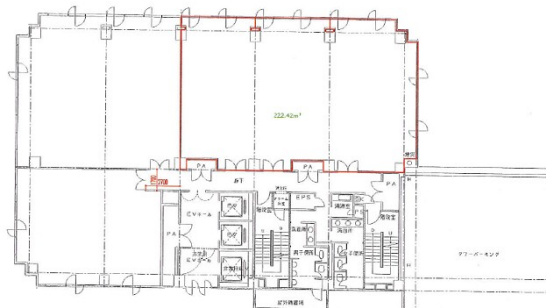

ニッセイ宮崎ビル 6階67.2坪

宮崎県宮崎市高千穂通1-6-38

物件MAP

賃貸条件	
坪数	67.2坪
階数	6階
入居可能日	

ビル情報	
所在地	宮崎県宮崎市高千穂通1-6-38
最寄り駅	JR日豊本線 宮崎駅 徒歩5分
エリア	宮崎
竣工	1991年2月
耐震	新耐震基準
階数	地上12階 地上1階
用途	事務所
構造	SRC造

設備情報	
エレベーター	3基
空調	個別空調
OAフロア	OAフロア
基準階天井高	2,550mm
光ファイバー	有り
トイレ	男女別・室外
セキュリティ	有り
駐車場	有り