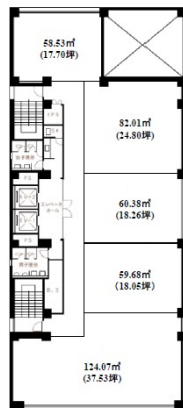

オーシャン高千穂通ビル 7階37.53坪

宮崎県宮崎市高千穂通1-6-35

物件MAP

賃貸条件	
月額賃料	相談
坪数	37.53坪
坪単価	相談
共益費	賃料に含む
礼金	無し
敷金（保証金）	12ヶ月
階数	7階
入居可能日	即日

ビル情報	
所在地	宮崎県宮崎市高千穂通1-6-35
最寄り駅	JR日豊本線 宮崎駅 徒歩8分
エリア	宮崎
竣工	1979年10月
耐震	耐震補強済
階数	地上8階
用途	事務所
構造	SRC造

設備情報	
エレベーター	2基
空調	
OAフロア	
基準階天井高	2,450mm
光ファイバー	有り
トイレ	男女別・室外
セキュリティ	有り
駐車場	有り

事務所移転の簡単検索サイト

Quick Service

クイックサービス

オーシャン高千穂通ビル 7階37.53坪 宮崎県宮崎市高千穂通1-6-35

宮崎（ビルID：0001768）の賃貸オフィス

貸事務所・レンタルオフィス・オフィス移転ならQuickService