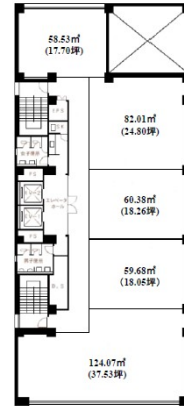

## 物件MAP

賃貸条件	
月額賃料	相談
坪数	35.2坪
坪単価	相談
共益費	賃料に含む
礼金	無し
敷金（保証金）	12ヶ月
階数	1階
入居可能日	即日

ビル情報	
所在地	宮崎県宮崎市高千穂通1-6-35
最寄り駅	JR日豊本線 宮崎駅 徒歩8分
エリア	宮崎
竣工	1979年10月
耐震	耐震補強済
階数	地上8階
用途	事務所/店舗
構造	SRC造

設備情報	
エレベーター	2基
空調	
OAフロア	
基準階天井高	2,450mm
光ファイバー	有り
トイレ	男女別・室外
セキュリティ	有り
駐車場	有り