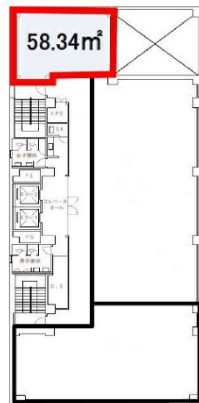

オーシャン高千穂通ビル 3階17.64坪

宮崎県宮崎市高千穂通1-6-35

物件MAP

賃貸条件	
坪数	17.64坪
階数	3階
入居可能日	
ビル情報	
所在地	宮崎県宮崎市高千穂通1-6-35
最寄り駅	JR日豊本線 宮崎駅 徒歩8分
エリア	宮崎
竣工	1979年10月
耐震	耐震補強済
階数	地上8階
用途	事務所
構造	SRC造
設備情報	
エレベーター	2基
空調	
OAフロア	
基準階天井高	2,450mm
光ファイバー	有り
トイレ	男女別・室外
セキュリティ	有り
駐車場	有り