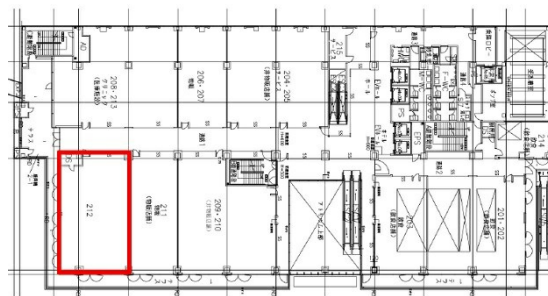

宮崎グリーンスフィア壱番館 2階41.25坪

宮崎県宮崎市錦町1-10

物件MAP

賃貸条件	
坪数	41.25坪
階数	2階 (212)
入居可能日	
ビル情報	
所在地	宮崎県宮崎市錦町1-10
最寄り駅	JR日豊本線 宮崎駅 徒歩1分 JR宮崎空港線 宮崎駅 徒歩1分 JR日南線 宮崎駅 徒歩1分
エリア	宮崎
竣工	2011年10月
耐震	新耐震基準
階数	地上14階
用途	店舗
構造	S造
設備情報	
エレベーター	5基
空調	個別空調
OAフロア	OAフロア
基準階天井高	2,600mm
光ファイバー	有り
トイレ	男女別・室外
セキュリティ	有り
駐車場	