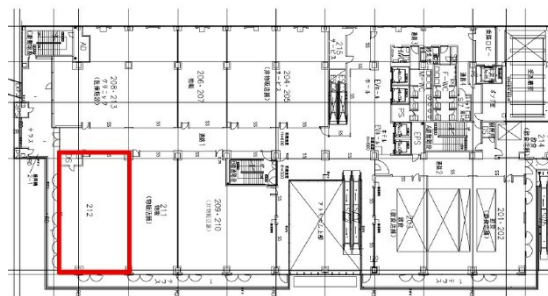

宮崎グリーンスフィア壱番館 2階41.25坪

宮崎県宮崎市錦町1-10

物件MAP

| 賃貸条件 | |
|--------|---|
| 坪数 | 41.25坪 |
| 階数 | 2階 (212) |
| 入居可能日 | |
| ビル情報 | |
| 所在地 | 宮崎県宮崎市錦町1-10 |
| 最寄り駅 | JR日豊本線 宮崎駅 徒歩1分 JR宮崎空港線 宮崎駅 徒歩1分 JR日南線 宮崎駅 徒歩1分 |
| エリア | 宮崎 |
| 竣工 | 2011年10月 |
| 耐震 | 新耐震基準 |
| 階数 | 地上14階 |
| 用途 | 店舗 |
| 構造 | S造 |
| 設備情報 | |
| エレベーター | 5基 |
| 空調 | 個別空調 |
| OAフロア | OAフロア |
| 基準階天井高 | 2,600mm |
| 光ファイバー | 有り |
| トイレ | 男女別・室外 |
| セキュリティ | 有り |
| 駐車場 | |