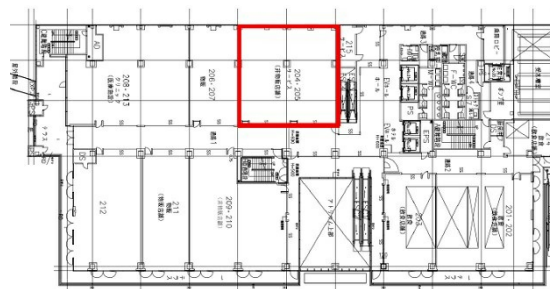

宮崎グリーンスフィア壱番館 2階51.27坪

宮崎県宮崎市錦町1-10

物件MAP

賃貸条件	
坪数	51.27坪
階数	2階 (204・205)
入居可能日	
ビル情報	
所在地	宮崎県宮崎市錦町1-10
最寄り駅	JR日豊本線 宮崎駅 徒歩1分 JR宮崎空港線 宮崎駅 徒歩1分 JR日南線 宮崎駅 徒歩1分
エリア	宮崎
竣工	2011年10月
耐震	新耐震基準
階数	地上14階
用途	事務所/店舗
構造	S造
設備情報	
エレベーター	5基
空調	個別空調
OAフロア	OAフロア
基準階天井高	2,600mm
光ファイバー	有り
トイレ	男女別・室外
セキュリティ	有り
駐車場	