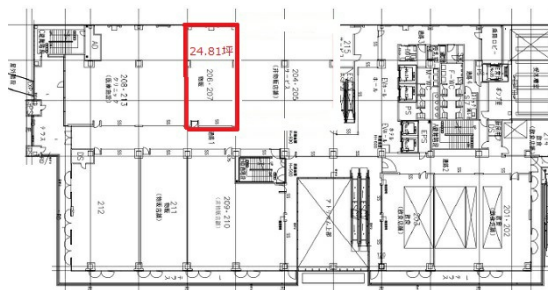

宮崎グリーンスフィア壱番館 2階24.81坪

宮崎県宮崎市錦町1-10

物件MAP

賃貸条件	
月額賃料	272,910円 (税別)
坪数	24.81坪
坪単価	11,000円 (税別)
共益費	74,430円
礼金	無し
敷金 (保証金)	10ヶ月
階数	2階 (206・207)
入居可能日	相談

ビル情報	
所在地	宮崎県宮崎市錦町1-10
最寄り駅	JR日豊本線 宮崎駅 徒歩1分 JR宮崎空港線 宮崎駅 徒歩1分 JR日南線 宮崎駅 徒歩1分
エリア	宮崎
竣工	2011年10月
耐震	新耐震基準
階数	地上14階
用途	事務所/店舗
構造	S造

設備情報	
エレベーター	5基
空調	個別空調
OAフロア	OAフロア
基準階天井高	2,600mm
光ファイバー	有り
トイレ	男女別・室外
セキュリティ	有り
駐車場	