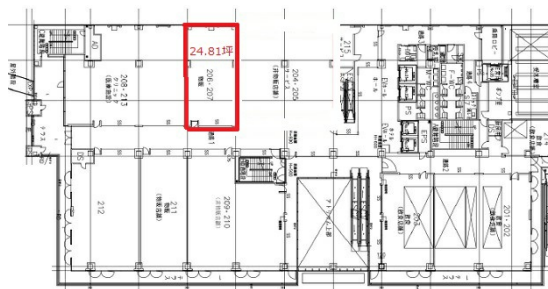

宮崎グリーンスフィア壱番館 2階24.81坪

宮崎県宮崎市錦町1-10

物件MAP

| 賃貸条件 | |
|----------|---------------|
| 月額賃料 | 272,910円 (税別) |
| 坪数 | 24.81坪 |
| 坪単価 | 11,000円 (税別) |
| 共益費 | 74,430円 |
| 礼金 | 無し |
| 敷金 (保証金) | 10ヶ月 |
| 階数 | 2階 (206・207) |
| 入居可能日 | 相談 |