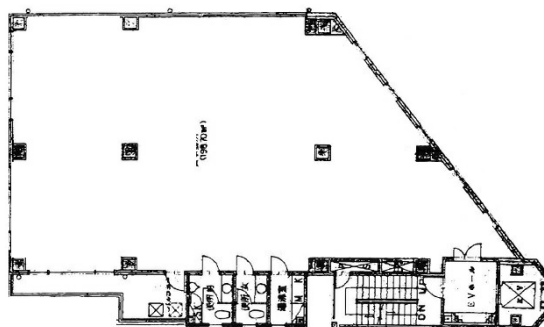

# リバティスクエア 3階20坪

宮崎県宮崎市橘通西3-10-26

## 物件MAP

賃貸条件	
坪数	20坪
階数	3階（奥側）
入居可能日	
ビル情報	
所在地	宮崎県宮崎市橘通西3-10-26
最寄り駅	JR日豊本線 宮崎駅 徒歩10分
エリア	宮崎
竣工	1991年10月
耐震	新耐震基準
階数	地上8階
用途	事務所/店舗
構造	SRC造
設備情報	
エレベーター	1基
空調	個別空調
OAフロア	その他
基準階天井高	
光ファイバー	無し
トイレ	男女別・室外
セキュリティ	無し
駐車場	無し