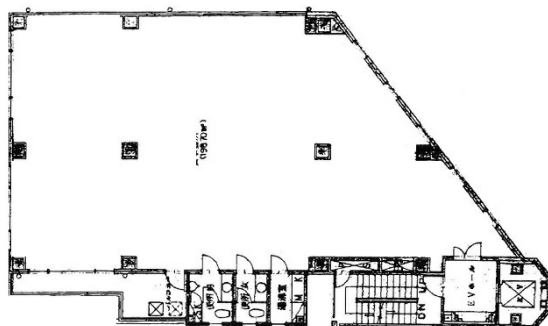

リバティスクエア 3階60.1坪

宮崎県宮崎市橘通西3-10-26

物件MAP

賃貸条件	
月額賃料	相談
坪数	60.1坪
坪単価	相談
共益費	相談
礼金	無し
敷金（保証金）	3ヶ月
階数	3階
入居可能日	2024年5月

ビル情報	
所在地	宮崎県宮崎市橘通西3-10-26
最寄り駅	JR日豊本線 宮崎駅 徒歩10分
エリア	宮崎
竣工	1991年10月
耐震	新耐震基準
階数	地上8階
用途	事務所/店舗
構造	SRC造

設備情報	
エレベーター	1基
空調	個別空調
OAフロア	その他
基準階天井高	
光ファイバー	無し
トイレ	男女別・室外
セキュリティ	無し
駐車場	無し

事務所移転の簡単検索サイト

Quick Service

クイックサービス

リバティスクエア 3階60.1坪 宮崎県宮崎市橘通西3-10-26

宮崎（ビルID：0001749）の賃貸オフィス

貸事務所・レンタルオフィス・オフィス移転なら**QuickService**