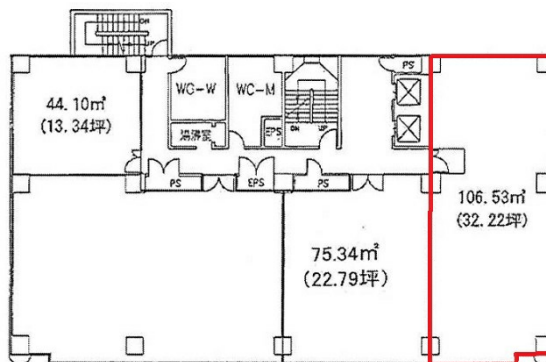

## 物件MAP

賃貸条件	
月額賃料	相談
坪数	32.89坪
坪単価	相談
共益費	賃料に含む
礼金	無し
敷金（保証金）	相談
階数	2階
入居可能日	即日

ビル情報	
所在地	福岡県久留米市本町4-33
最寄り駅	JR鹿児島本線 久留米駅 徒歩13分
エリア	久留米エリア
竣工	1990年6月
耐震	新耐震基準
階数	地上7階
用途	事務所
構造	RC造

設備情報	
エレベーター	2基
空調	個別空調
OAフロア	Pタイル
基準階天井高	2,500mm
光ファイバー	無し
トイレ	男女別・室外
セキュリティ	有り
駐車場	有り