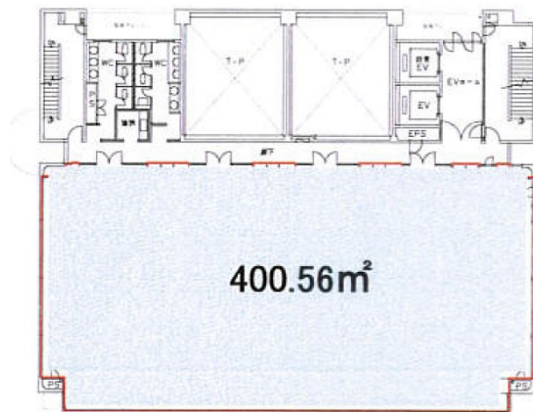

ニッセイ久留米ビル 10階121.1坪

福岡県久留米市日吉町15-60

物件MAP

賃貸条件	
月額賃料	相談
坪数	121.1坪
坪単価	相談
共益費	相談
礼金	無し
敷金（保証金）	相談
階数	10階
入居可能日	即日

ビル情報	
所在地	福岡県久留米市日吉町15-60
最寄り駅	西鉄天神大牟田線 西鉄久留米駅 徒歩13分 JR久大本線(ゆふ高原線) 久留米駅 徒歩15分
エリア	久留米エリア
竣工	1990年
耐震	新耐震基準
階数	地上11階
用途	事務所
構造	SRC造