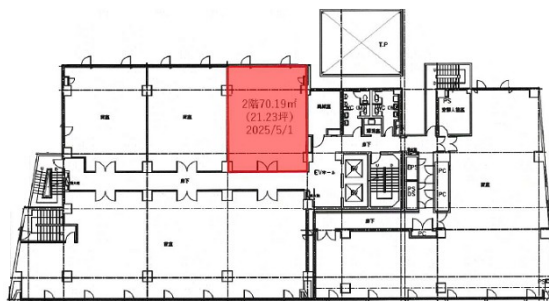

久留米ビジネススクエア 2階21.23坪

福岡県久留米市東町42-21

物件MAP

賃貸条件	
月額賃料	相談
坪数	21.23坪
坪単価	相談
共益費	相談
礼金	無し
敷金（保証金）	相談
階数	2階
入居可能日	2025年5月

ビル情報	
所在地	福岡県久留米市東町42-21
最寄り駅	西鉄天神大牟田線 西鉄久留米駅 徒歩2分
エリア	久留米エリア
竣工	1983年
耐震	新耐震基準
階数	地上7階
用途	事務所
構造	SRC造

設備情報	
エレベーター	2基
空調	個別空調
OAフロア	OAフロア
基準階天井高	2,460mm
光ファイバー	有り
トイレ	男女別・室外
セキュリティ	無し
駐車場	有り

事務所移転の簡単検索サイト

Quick Service

クイックサービス

久留米ビジネススクエア 2階21.23坪 福岡県久留米市東町42-21

久留米エリア（ビルID：0001741）の賃貸オフィス

貸事務所・レンタルオフィス・オフィス移転ならQuickService