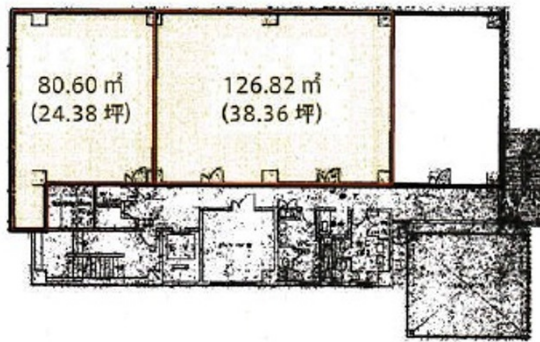

太陽生命久留米ビル 2階24.38坪

福岡県久留米市通町8-6

物件MAP

賃貸条件	
月額賃料	相談
坪数	24.38坪
坪単価	相談
共益費	相談
礼金	無し
敷金（保証金）	相談
階数	2階
入居可能日	即日
ビル情報	
所在地	福岡県久留米市通町8-6
最寄り駅	JR鹿児島本線 久留米駅 徒歩15分 西鉄天神大牟田線 西鉄久留米駅 徒歩14分
エリア	久留米エリア
竣工	1983年6月
耐震	新耐震基準
階数	地上7階
用途	事務所
構造	RC造
設備情報	
エレベーター	1基
空調	セントラル空調
OAフロア	
基準階天井高	2,500mm
光ファイバー	有り
トイレ	男女別・室外
セキュリティ	無し
駐車場	有り