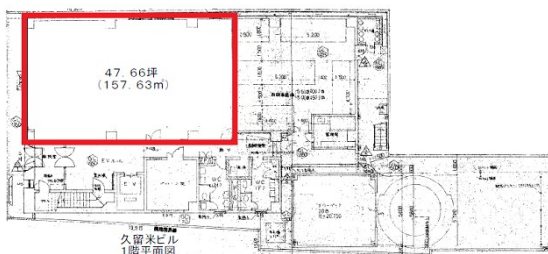

太陽生命久留米ビル 1階47.66坪

福岡県久留米市通町8-6

物件MAP

| 賃貸条件 | |
|---------|--------|
| 月額賃料 | 相談 |
| 坪数 | 47.66坪 |
| 坪単価 | 相談 |
| 共益費 | 相談 |
| 礼金 | 無し |
| 敷金（保証金） | 相談 |
| 階数 | 1階 |
| 入居可能日 | 即日 |

| ビル情報 | |
|------|---|
| 所在地 | 福岡県久留米市通町8-6 |
| 最寄り駅 | JR鹿児島本線 久留米駅 徒歩15分 西鉄天神大牟田線 西鉄久留米駅 徒歩14分 |
| エリア | 久留米エリア |
| 竣工 | 1983年6月 |
| 耐震 | 新耐震基準 |
| 階数 | 地上7階 |
| 用途 | 事務所 |
| 構造 | RC造 |

| 設備情報 | |
|--------|---------|
| エレベーター | 1基 |
| 空調 | セントラル空調 |
| OAフロア | |
| 基準階天井高 | 2,500mm |
| 光ファイバー | 有り |
| トイレ | 男女別・室外 |
| セキュリティ | 無し |
| 駐車場 | 有り |