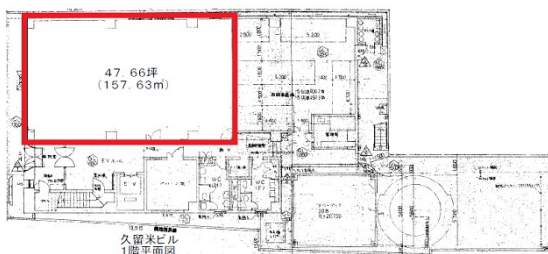

太陽生命久留米ビル 1階47.66坪

福岡県久留米市通町8-6

物件MAP

賃貸条件	
月額賃料	相談
坪数	47.66坪
坪単価	相談
共益費	相談
礼金	無し
敷金（保証金）	相談
階数	1階
入居可能日	即日

ビル情報	
所在地	福岡県久留米市通町8-6
最寄り駅	JR鹿児島本線 久留米駅 徒歩15分 西鉄天神大牟田線 西鉄久留米駅 徒歩14分
エリア	久留米エリア
竣工	1983年6月
耐震	新耐震基準
階数	地上7階
用途	事務所
構造	RC造

設備情報	
エレベーター	1基
空調	セントラル空調
OAフロア	
基準階天井高	2,500mm
光ファイバー	有り
トイレ	男女別・室外
セキュリティ	無し
駐車場	有り