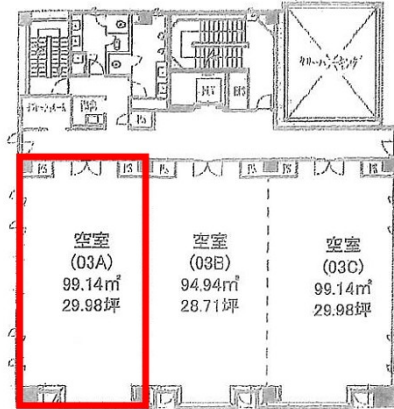

TK久留米ビル 6階29.98坪

福岡県久留米市通町10-4

物件MAP

賃貸条件	
坪数	29.98坪
階数	6階 (東)
入居可能日	
ビル情報	
所在地	福岡県久留米市通町10-4
最寄り駅	西鉄天神大牟田線 西鉄久留米駅 徒歩12分
エリア	久留米エリア
竣工	1996年6月
耐震	新耐震基準
階数	地上6階
用途	事務所
構造	SRC造
設備情報	
エレベーター	1基
空調	個別空調
OAフロア	
基準階天井高	2,600mm
光ファイバー	有り
トイレ	男女別・室外
セキュリティ	有り
駐車場	有り

事務所移転の簡単検索サイト

Quick Service

クイックサービス

TK久留米ビル 6階29.98坪 福岡県久留米市通町10-4

久留米エリア (ビルID: 0001735) の賃貸オフィス

貸事務所・レンタルオフィス・オフィス移転ならQuickService

物件詳細はこちらから

0120-55-2620