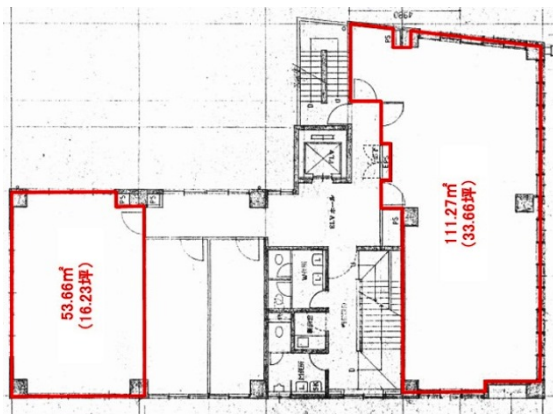

Lien久留米.BLDG 5階31.13坪

福岡県久留米市荘島町9-2

物件MAP

賃貸条件	
坪数	31.13坪
階数	5階 (501)
入居可能日	
ビル情報	
所在地	福岡県久留米市荘島町9-2
最寄り駅	JR鹿児島本線 久留米駅 徒歩8分
エリア	久留米エリア
竣工	1990年4月
耐震	新耐震基準
階数	地上5階
用途	事務所
構造	RC造
設備情報	
エレベーター	1基
空調	個別空調
OAフロア	OAフロア
基準階天井高	2,800mm
光ファイバー	有り
トイレ	男女別・室外
セキュリティ	有り
駐車場	無し