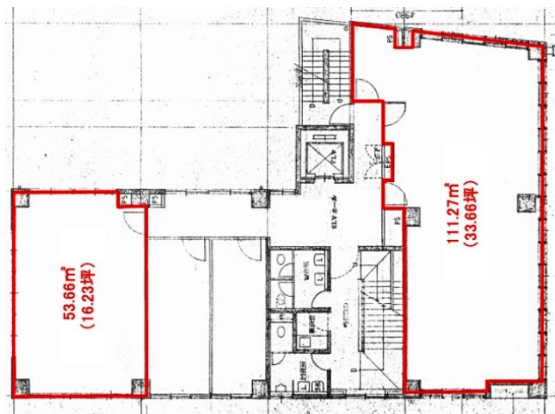

Lien久留米.BLDG 4階19.63坪

福岡県久留米市荘島町9-2

物件MAP

賃貸条件	
坪数	19.63坪
階数	4階 (403)
入居可能日	相談
ビル情報	
所在地	福岡県久留米市荘島町9-2
最寄り駅	JR鹿児島本線 久留米駅 徒歩8分
エリア	久留米エリア
竣工	1990年4月
耐震	新耐震基準
階数	地上5階
用途	事務所
構造	RC造
設備情報	
エレベーター	1基
空調	個別空調
OAフロア	OAフロア
基準階天井高	2,800mm
光ファイバー	有り
トイレ	男女別・室外
セキュリティ	有り
駐車場	無し