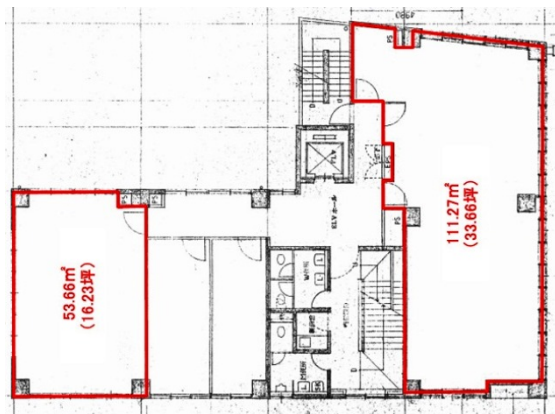

# Lien久留米.BLDG 2階33.63坪

福岡県久留米市荘島町9-2

## 物件MAP

賃貸条件	
月額賃料	184,965円 (税別)
坪数	33.63坪
坪単価	5,500円 (税別)
共益費	賃料に含む
礼金	無し
敷金 (保証金)	無し
階数	2階 (202-203)
入居可能日	即日

ビル情報	
所在地	福岡県久留米市荘島町9-2
最寄り駅	JR鹿児島本線 久留米駅 徒歩8分
エリア	久留米エリア
竣工	1990年4月
耐震	新耐震基準
階数	地上5階
用途	事務所
構造	RC造

設備情報	
エレベーター	1基
空調	個別空調
OAフロア	OAフロア
基準階天井高	2,800mm
光ファイバー	有り
トイレ	男女別・室外
セキュリティ	有り
駐車場	無し