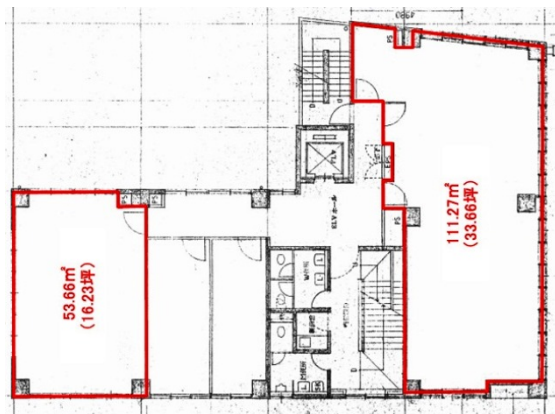

Lien久留米.BLDG 2階33.63坪

福岡県久留米市荘島町9-2

物件MAP

賃貸条件	
月額賃料	184,965円 (税別)
坪数	33.63坪
坪単価	5,500円 (税別)
共益費	賃料に含む
礼金	無し
敷金 (保証金)	無し
階数	2階 (202-203)
入居可能日	即日

ビル情報	
所在地	福岡県久留米市荘島町9-2
最寄り駅	JR鹿児島本線 久留米駅 徒歩8分
エリア	久留米エリア
竣工	1990年4月
耐震	新耐震基準
階数	地上5階
用途	事務所
構造	RC造

設備情報	
エレベーター	1基
空調	個別空調
OAフロア	OAフロア
基準階天井高	2,800mm
光ファイバー	有り
トイレ	男女別・室外
セキュリティ	有り
駐車場	無し

事務所移転の簡単検索サイト

Quick Service

クイックサービス

Lien久留米.BLDG 2階33.63坪 福岡県久留米市荘島町9-2

久留米エリア (ビルID: 0001733) の賃貸オフィス

貸事務所・レンタルオフィス・オフィス移転ならQuickService